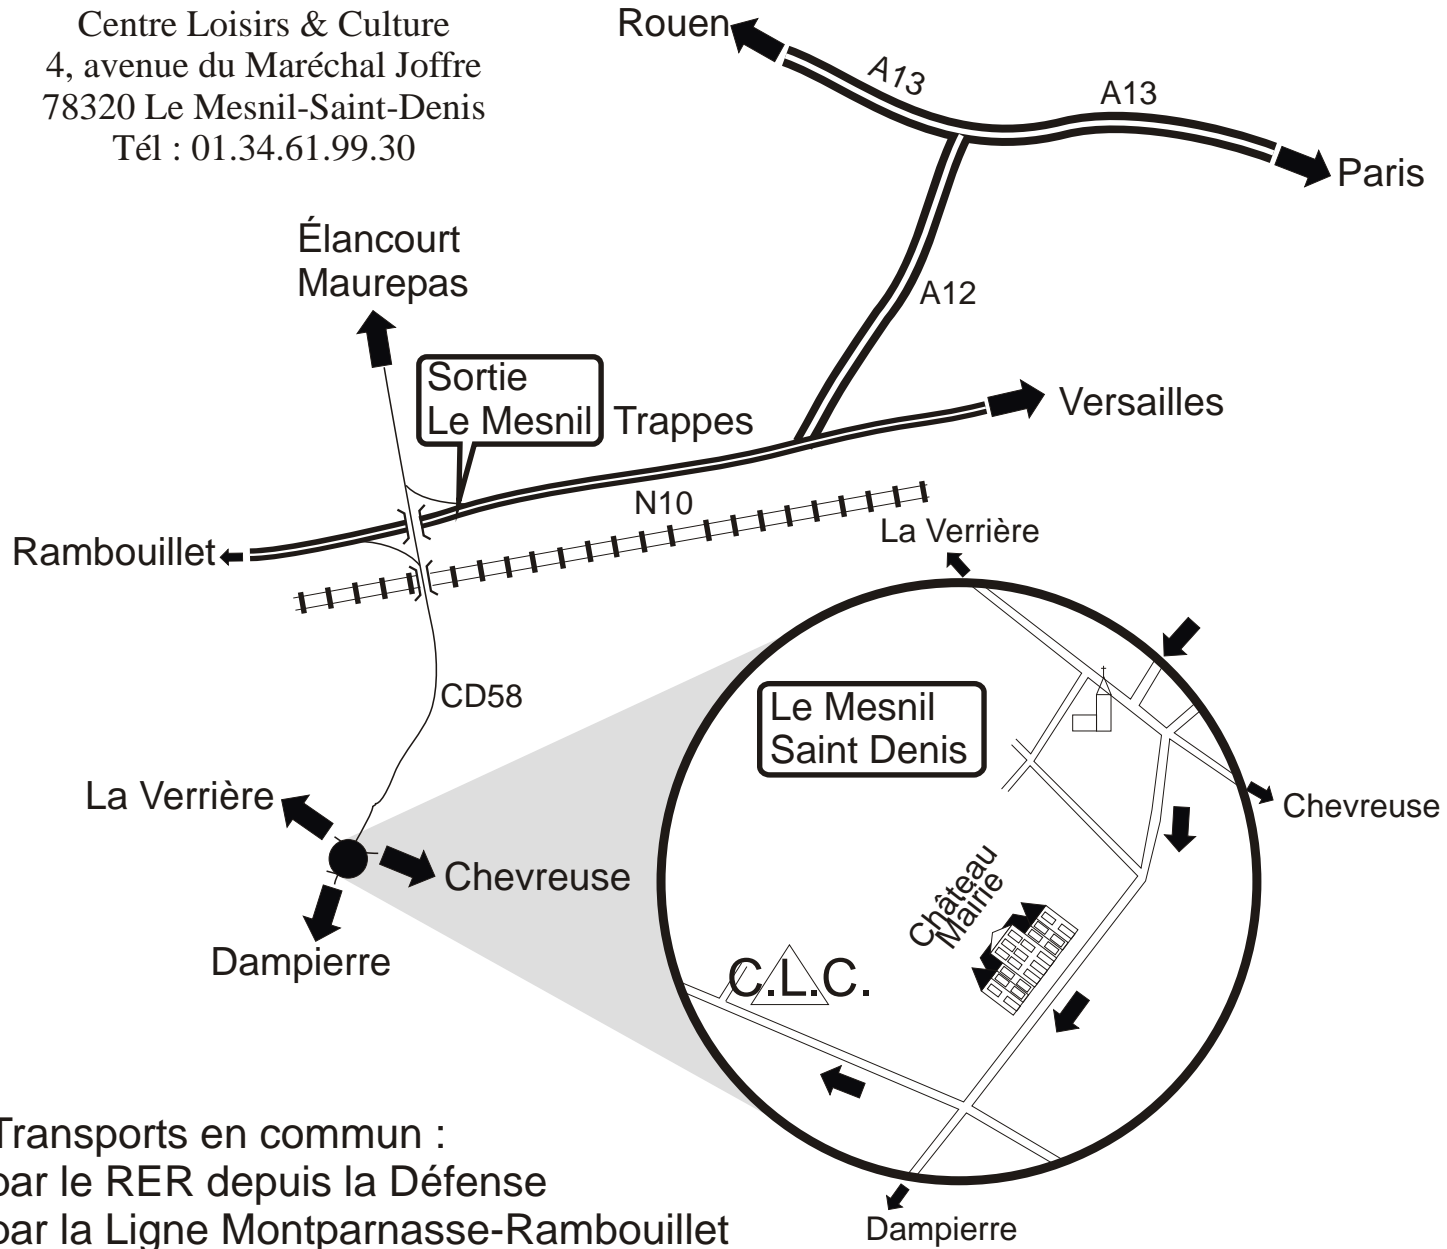

Centre Loisirs & Culture
4, avenue du Maréchal Joffre
78320 Le Mesnil-Saint-Denis
Tél : 01.34.61.99.30

Transports en commun :
par le RER depuis la Défense
par la Ligne Montparnasse-Rambouillet
Arrêt : La Verrière